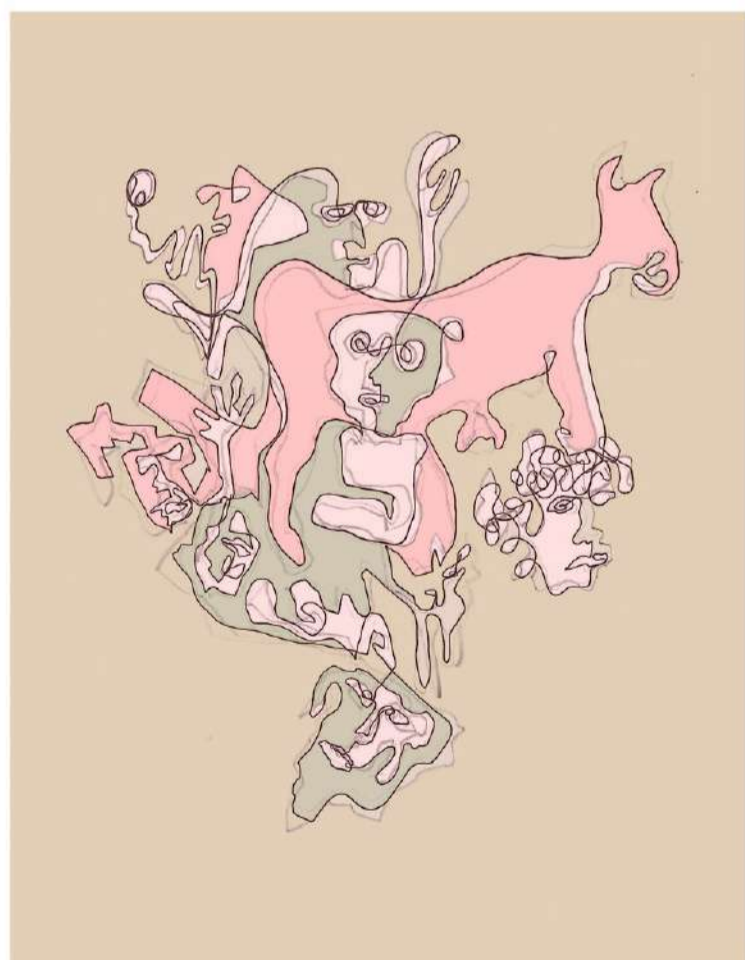

"LOS JARDINES"
Centro Cultural "Estanislao López" -
San Lorenzo, Sta Fe
2013

"Miss Universo"
40cm x 50 cm
Técnica: Realismo
Pintura: Acrílico
Año: 2022

"Alejandro"
50 cm x 60 cm
Técnica: Realismo
Pintura: Acrílico
Año: 2022

"Fedra"
30cm x 40 cm
Técnica: Realismo
Pintura: Acrílico
Año: 2022

"Tension"
100 cm x 70 cm
Técnica: Abstracto
Pintura: Acrílico
Año: 2019

"Profundidad"

100 cm x 70 cm
Técnica: Abstracto
Pintura: Acrílico
Año: 2019

"Buenos Aires"

100 cm x 70 cm
Técnica: Abstracto
Pintura: Acrílico
Año: 2019

"Entre Lineas"

100 cm x 70 cm
Técnica: Abstracto
Pintura: Digital
Año: 2019

"Escape"

100 cm x 70 cm
Técnica: Abstracto
Pintura: Digital
Año: 2019

"Donde quiero estar"

50 cm x 70 cm
Técnica: Realismo
Pintura: Acrílico
Año: 2020

"Claro de luna"

60 cm x 80 cm
Técnica: Realismo
Pintura: Acrílico
Año: 2019

"Nativa"

50 cm x 60 cm
Técnica: Realismo
Pintura: Acrílico
Año: 2019