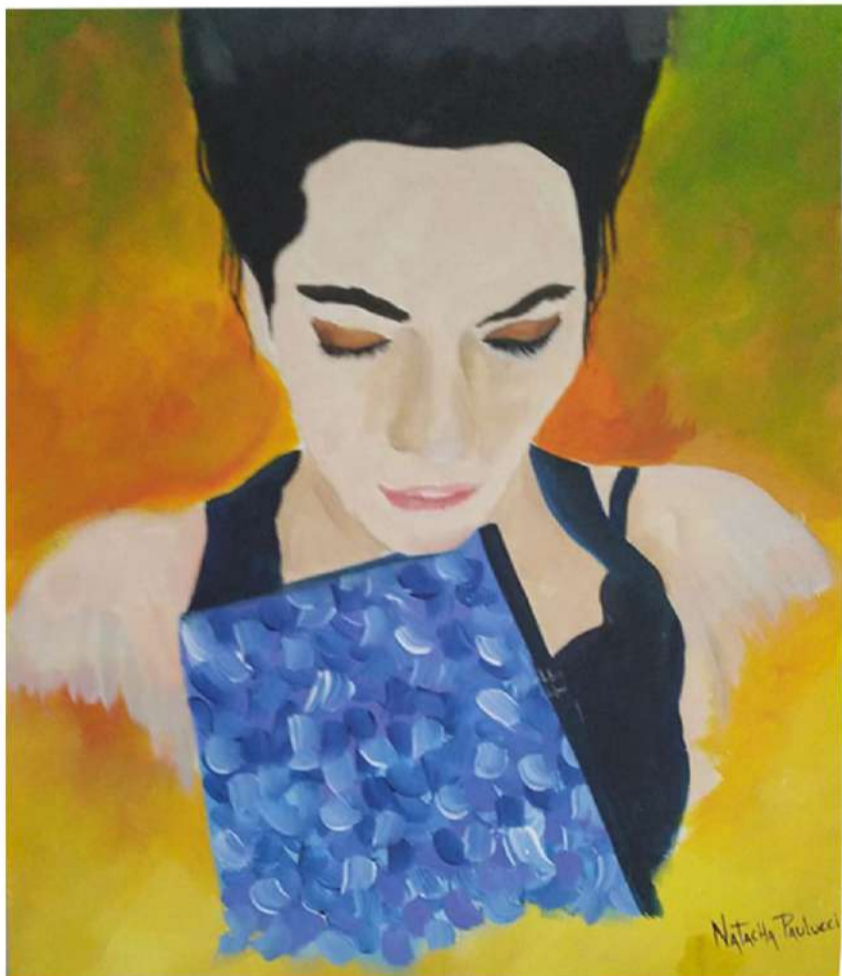

"LOS JARDINES"
Centro Cultural "Estanislao López" -
San Lorenzo, Sta Fe
2013

"Miss Universo"
40cm x 50 cm
Técnica: Realismo
Pintura: Acrílico
Año: 2022

"Alejandro"
50 cm x 60 cm
Técnica: Realismo
Pintura: Acrílico
Año: 2022