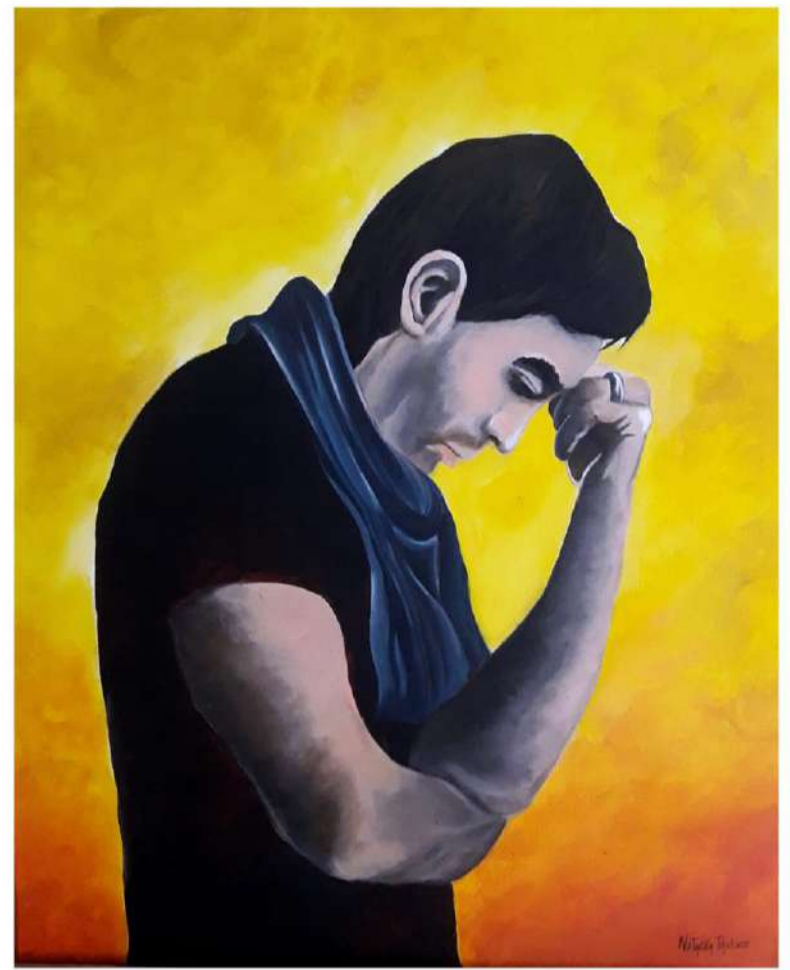

"LOS JARDINES"
Centro Cultural "Estanislao López" -
San Lorenzo, Sta Fe
2013

"Miss Universo"
40cm x 50 cm
Técnica: Realismo
Pintura: Acrílico
Año: 2022

"Alejandro"
50 cm x 60 cm
Técnica: Realismo
Pintura: Acrílico
Año: 2022